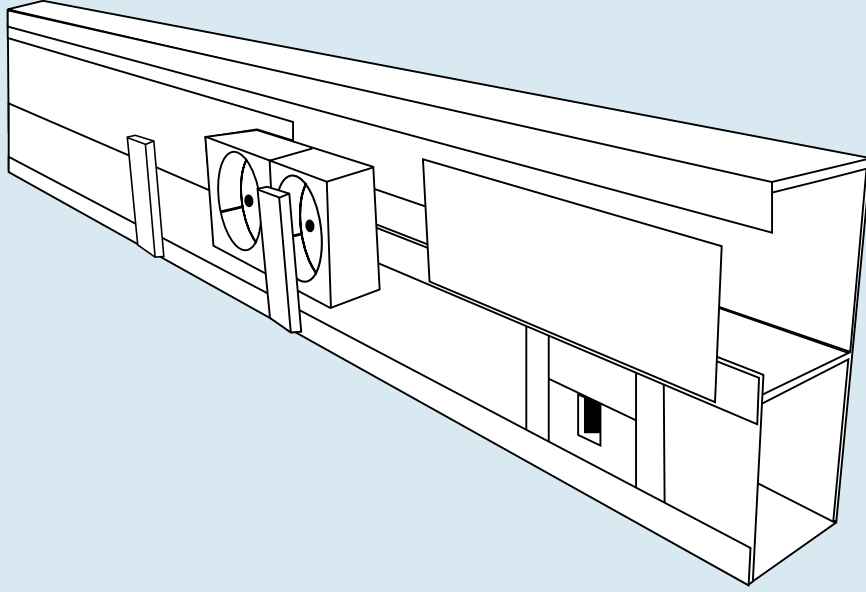

Normaclip sabitleme aksesuarı