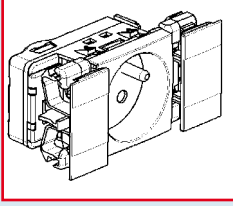

Normaclip ref. 603 857