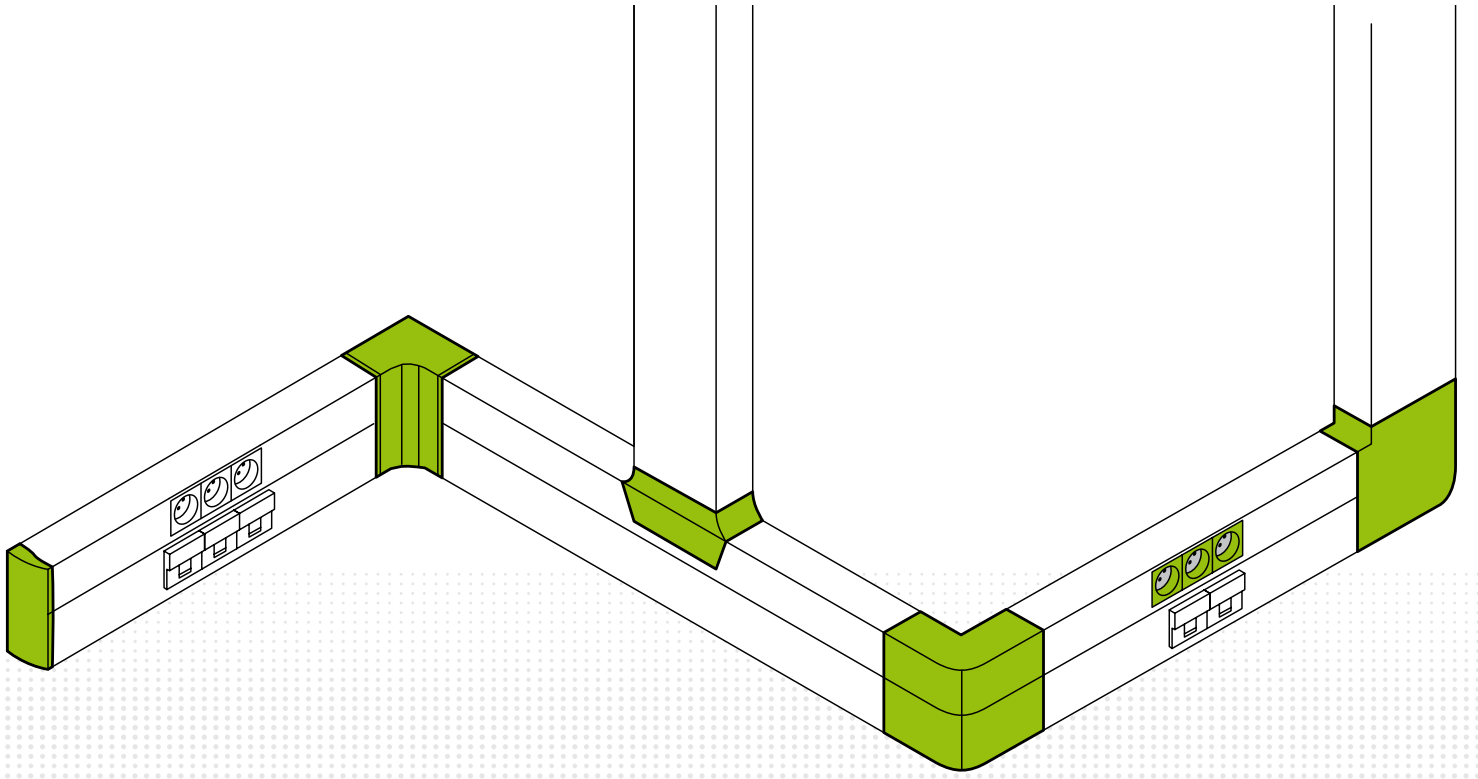

Kapak ve kanal birleştirme
parçaları

Normaclip
sabitleme
aksesuarı