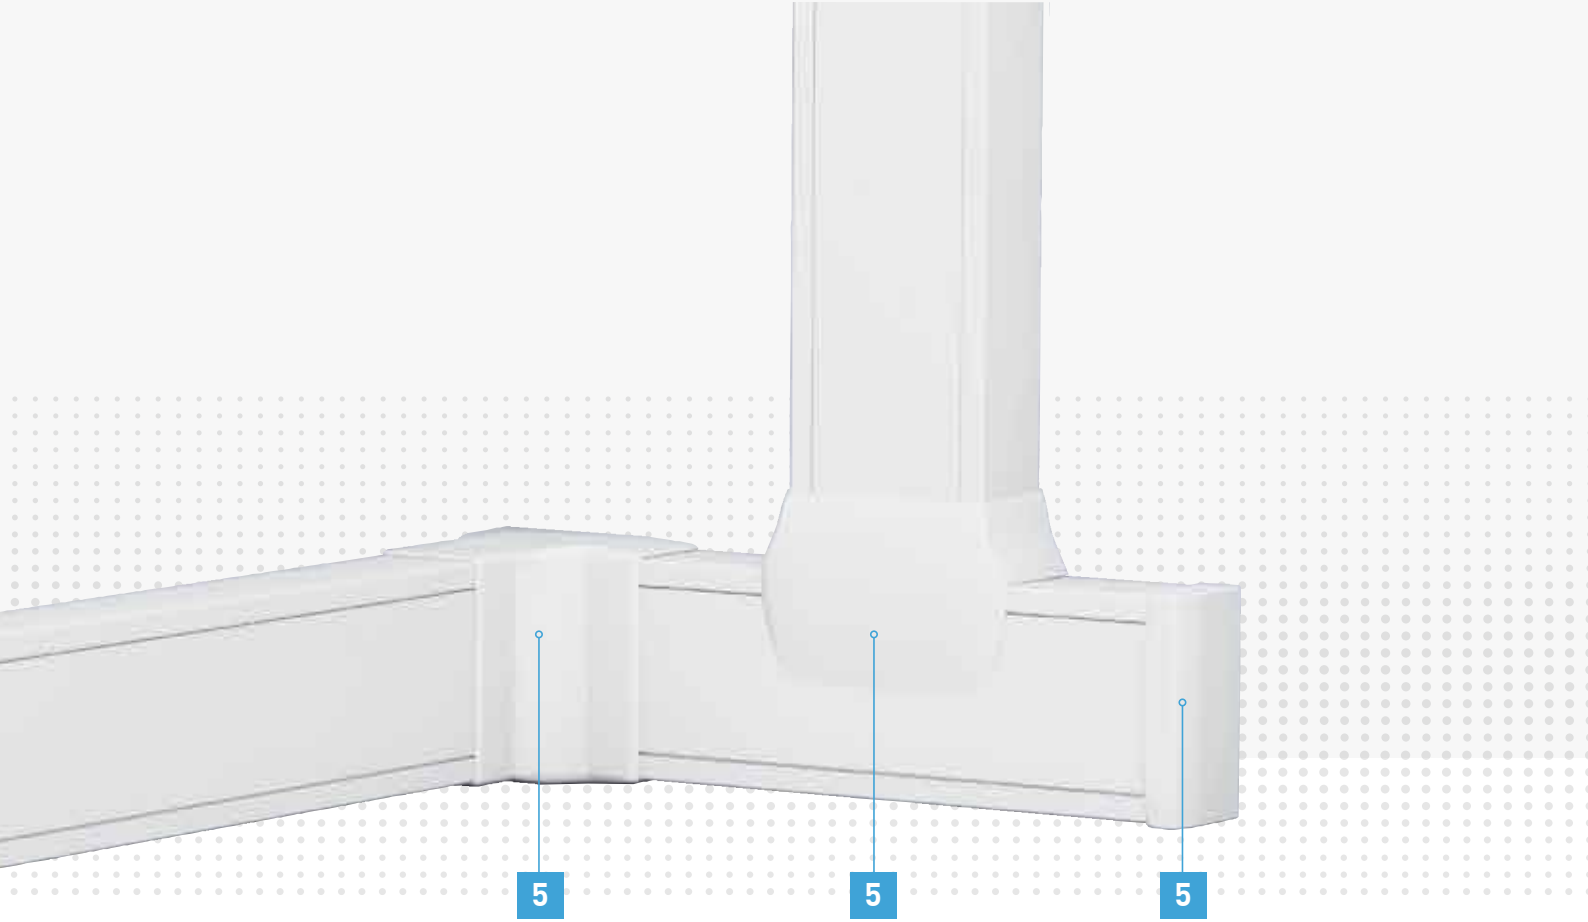

DLP-S: 50x100 kaideli montaj en çok ihtiyaç duyulan çözüm

1) Dikdörtgen formda sağlam kesitler

2) Kolay montaj imkanı sunan kapaklar

3) Kapak ile uyumlu mekanizmalar

- Film korumalı, kolay kesilebilen sağlam kesitler
- Kolay montaj imkanı sunan kapaklar
- 45 mm mekanizmalar ile uyumlu
- 2, 4, 6 modül kaideler