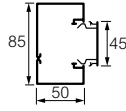

YENİ

50 x 85 kanal için referanslar

Seçim tablosu (s. 10)

Amb. Ref. 50 x 85 mm kaidesiz montaj

20	6 380 20	İçerik: - 1 gövde - 1 kapak 45 mm Uzunluk 2 m Sistem Armada mekanizmaların tamamının kaidesiz olarak montajına olanak sağlar
32	6 380 08	Bölümlenme perdesi Uzunluk 2 m
10	6 380 26	Kanal birleştirme parçası 2 gövdenin birleştirilmesine olanak sağlar
10	6 380 00	Kapak birleştirme parçası Genişlik 45 mm 2 kapağın birleştirilmesine olanak sağlar