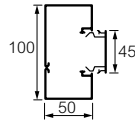

DLP-S kaidesiz montaj 50 x 100

45 mm kapak

YENİ

50 x 100 kanal için referanslar

Seçim tablosu (s. 10)

Amb.	Ref.	50 x 100 mm kaidesiz montaj
16	6 380 30	İçerik: - 1 gövde - 1 kapak 45 mm Uzunluk 2 m Sistem Armada mekanizmaların tamamının kaidesiz olarak montajına olanak sağlar
32	6 380 08	Basit ara bölme Bölümlenme perdesi Uzunluk 2 m
20	6 380 36	Kanal birleştirme parçası 2 gövdenin birleştirilmesine olanak sağlar
10	6 380 00	Kapak birleştirme parçası Genişlik 45 mm 2 kapağın birleştirilmesine olanak sağlar