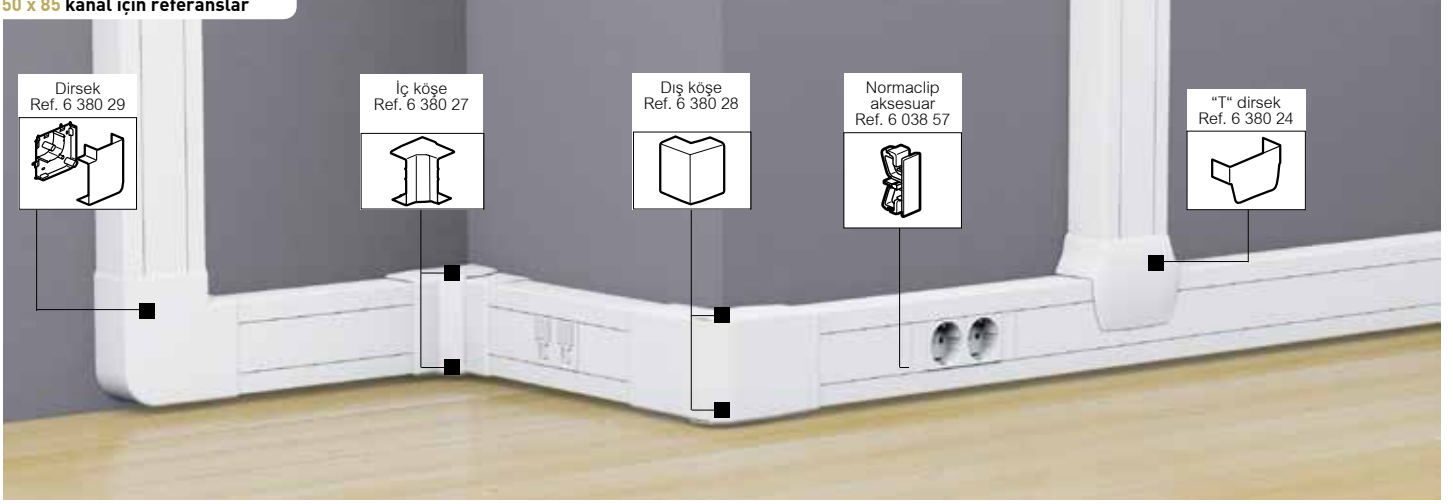

DLP-S kaidesiz montaj 50 x 85 45 mm kapak

YENİ

50 x 85 kanal için referanslar

Seçim tablosu (s. 10)

Amb. Ref. 50 x 85 mm kaidesiz montaj

20	6 380 20	İçerik: - 1 gövde - 1 kapak 45 mm Uzunluk 2 m Sistem Armada mekanizmaların tamamının kaidesiz olarak montajına olanak sağlar
32	6 380 08	Bölümlenme perdesi Uzunluk 2 m
10	6 380 26	Kanal birleştirme parçası 2 gövdenin birleştirilmesine olanak sağlar
10	6 380 00	Kapak birleştirme parçası Genişlik 45 mm 2 kapağın birleştirilmesine olanak sağlar

Amb. Ref. Köşeler

12	6 380 27	İç köşe
16	6 380 28	Dış köşe
8	6 380 29	90° Dirsek

10	6 380 25	Sonlandırma kapağı

5	6 380 24	"T" dirsek 50 x 85 mm kesintideki kanala geçiş sağlar

Amb. Ref. Normaclip sabitleme aksesuarı

20	6 038 57	Sistem Armada mekanizmaların kaymasını önler ve kanal üzerine güçlü bir şekilde sabitler. 2 adet Normaclip aksesuarından oluşan 10 paket şeklinde temin edilir.