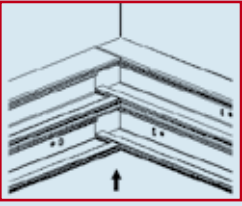

DLP-S kablo kanalları için montaj

■ Montaj örneği

İç köşe

Dış köşe

90° Dirsek

1. İki kablo kanalı kesiti arasına dirseğin tabanı yerleştirilir.
2. Dirseğin kapağı, tabana kliplenerek monte edilir. Açının korunması bakımından, duvar ve kablo kanalı arasında minimum mesafe olmasına dikkat edilmelidir.