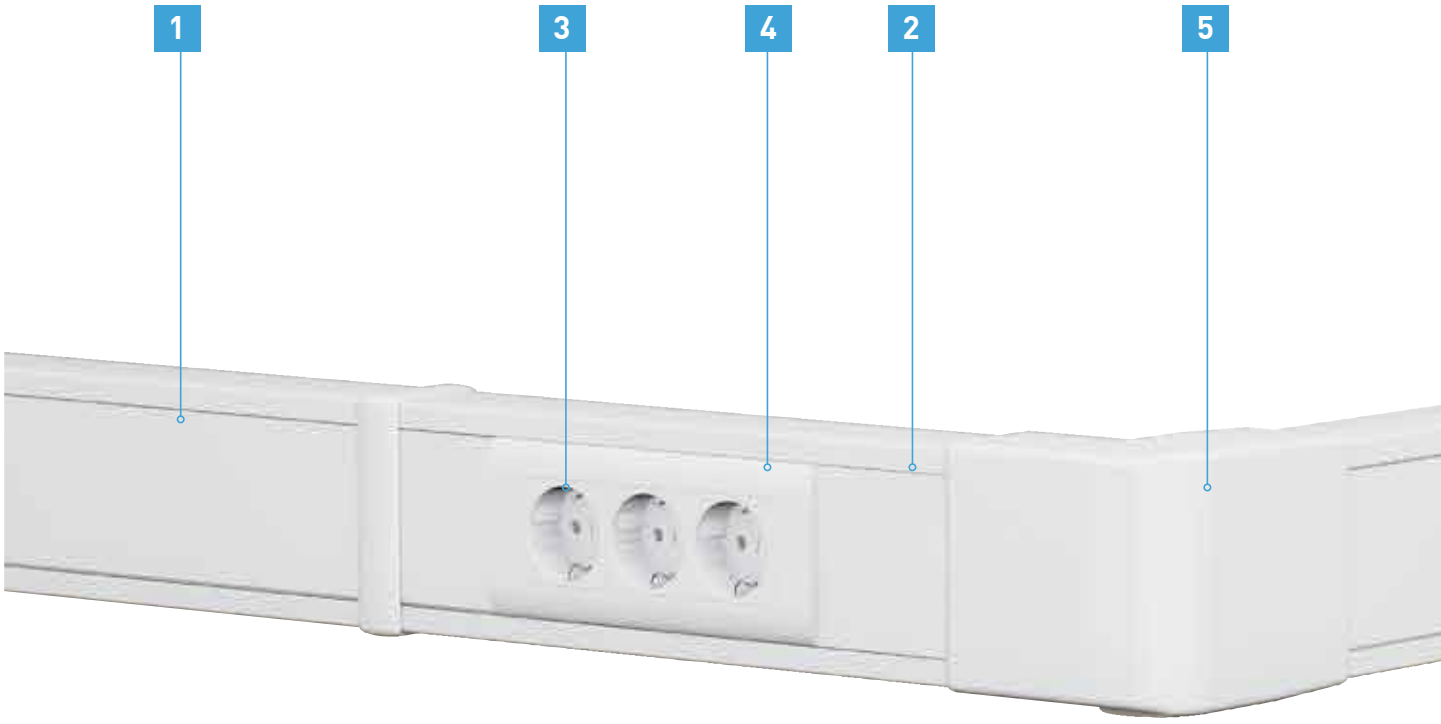

DLP-S: 50x100 kaideli montaj en çok ihtiyaç duyulan çözüm

1) Dikdörtgen formda sağlam kesitler

2) Kolay montaj imkanı sunan kapaklar

3) Kapak ile uyumlu mekanizmalar

- Film korumalı, kolay kesilebilen sağlam kesitler
- Kolay montaj imkanı sunan kapaklar
- 45 mm mekanizmalar ile uyumlu
- 2, 4, 6 modül kaideler