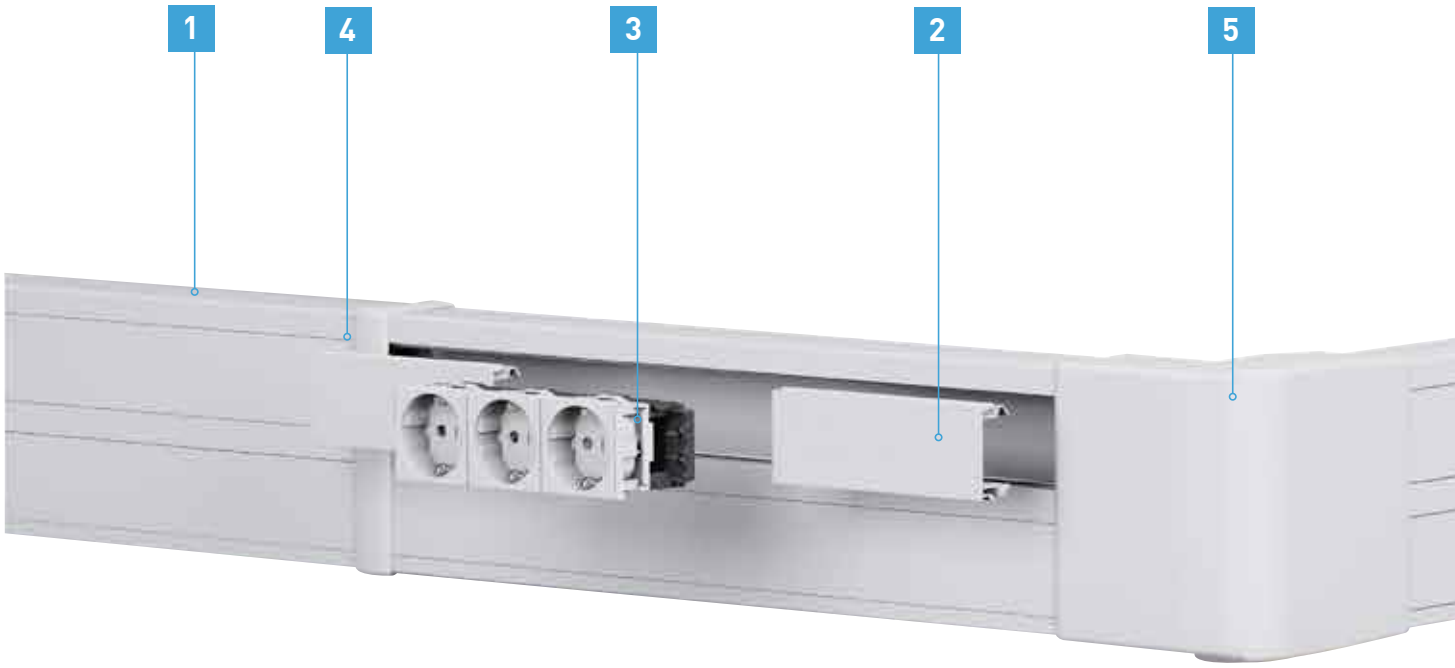

Beyaz

* Bölümlene perdesi montaj imkanı

DLP-S: kaidesiz montaj hızlı ve kolay montaj imkanı

1) Dikdörtgen formda sağlam kesitler

2) Kolay montaj imkanı sunan kapaklar

3) Kaidesiz montaj ile kliplenen mekanizmalar