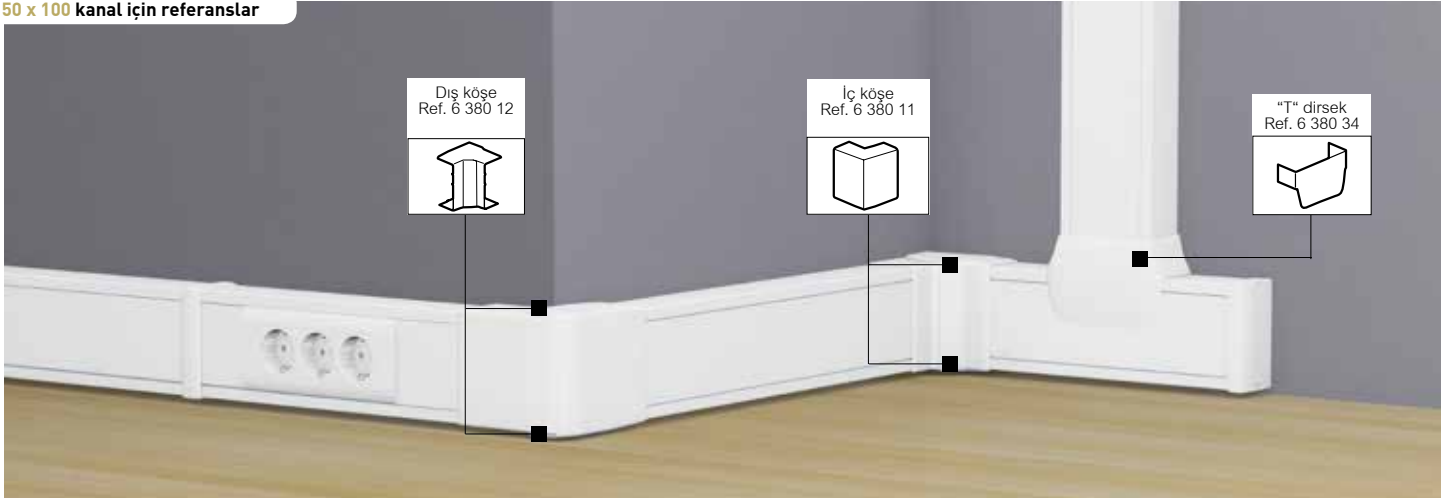

DLP-S 50 x 100

75 mm kapak

50 x 100 kanal için referanslar

Seçim tablosu (s. 10)

Amb. Ref. 50 x 100 mm kanallar

16	6 380 38	İçerik: - 1 gövde - 1 kapak 75 mm Uzunluk 2 m
32	6 380 08	Basit ara bölme Bölümlenme perdesi Uzunluk 2 m
20	6 380 36	Kanal birleştirme parçası 2 gövdenin birleştirilmesine olanak sağlar
50	6 380 01	Kapak birleştirme parçası Genişlik 75 mm 2 kapağın birleştirilmesine olanak sağlar

Amb. Ref. Kaideler

10	6 380 02	Klipslenebilir ve yan yana monte edilebilir Sistem Armada kaideler, çerçeve ile birlikte temin edilir. 75 mm genişliğindeki kapak için uygundur 2 modül
5	6 380 03	4 modül
5	6 380 04	6 modül

Köşeler

20	6 380 11	İç köşe
20	6 380 12	Dış köşe
16	6 380 13	90° Dirsek

Sonlandırma kapağı

10	6 380 35	Sonlandırma kapağı

“T” dirsek

5	6 380 34	50 x 100 mm kesintideki kanala geçiş sağlar