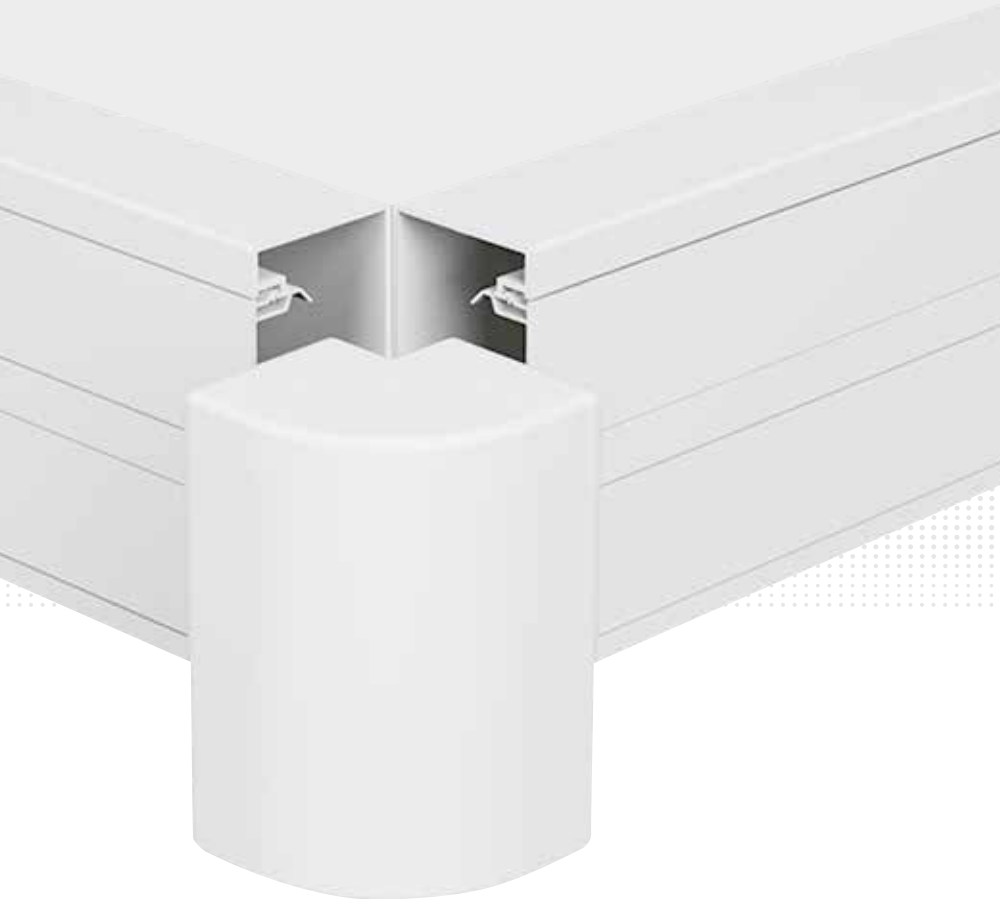

Montaja hazır aksesuarlar zamandan tasarruf ve estetik görünüm

- Her kurulumuna uygun sabit tipte aksesuarlar
- Kolay ve hızlı montaj imkanı
- Normaclip sabitleme aksesuarı seçeneđi