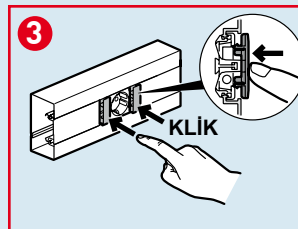

Normaclip
aksesuarının
kilitlemesi