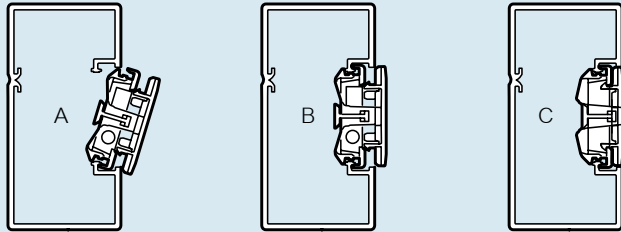

Montaj

1. A= Normaclip aksesuarının yerleştirilmesi
   B= Normaclip aksesuarının sabitlenmesi
   C= Normaclip aksesuarının kilitlemesi