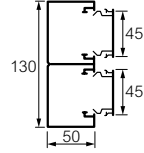

DLP-S kaidesiz montaj 50 x 130

45 mm kapak

YENİ

50 x 130 kanal için referanslar

Seçim tablosu (s. 10)

Amb.	Ref.	50 x 130 mm kaidesiz montaj
12	6 380 40	2 bölmeli kanal İçerik: - 1 gövde - 2 kapak 45 mm Uzunluk 2 m Sistem Armada mekanizmaların tamamının kaidesiz olarak montajına olanak sağlar. Kendinden bölümlenme perdesi ile temin edilir.
10	6 380 46	Kanal birleştirme parçası 2 gövdenin birleştirilmesine olanak sağlar
10	6 380 00	Kapak birleştirme parçası Genişlik 45 mm 2 kapağın birleştirilmesine olanak sağlar
8	6 380 47	Köşeler İç köşe
12	6 380 48	Dış köşe
8	6 380 49	90° Dirsek
10	6 380 45	Sonlandırma kapağı Sonlandırma kapağı
5	6 380 44	"T" dirsek 50 x 130 mm kesintideki kanala geçiş sağlar
20	6 038 57	Normaclip sabitleme aksesuarı Sistem Armada mekanizmaların kaymasını önler ve kanal üzerine güçlü bir şekilde sabitler. 2 adet Normaclip aksesuarından oluşan 10 paket şeklinde temin edilir.