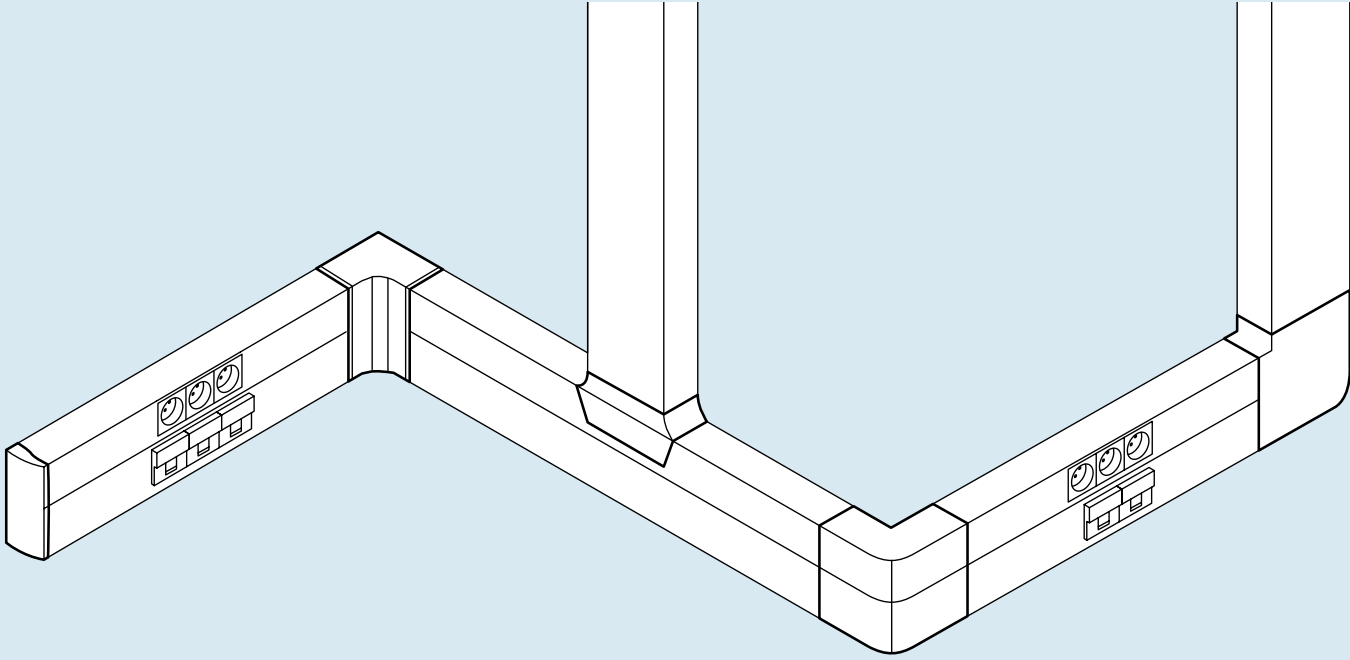

DLP-S kablo kanalları için montaj

■ Montaj örneği

İç köşe

Dış köşe

90° Dirsek

1. İki kablo kanalı kesiti arasına dirseğin tabanı yerleştirilir.
2. Dirseğin kapağı, tabana kliplenerek monte edilir. Açının korunması bakımından, duvar ve kablo kanalı arasında minimum mesafe olmasına dikkat edilmelidir.