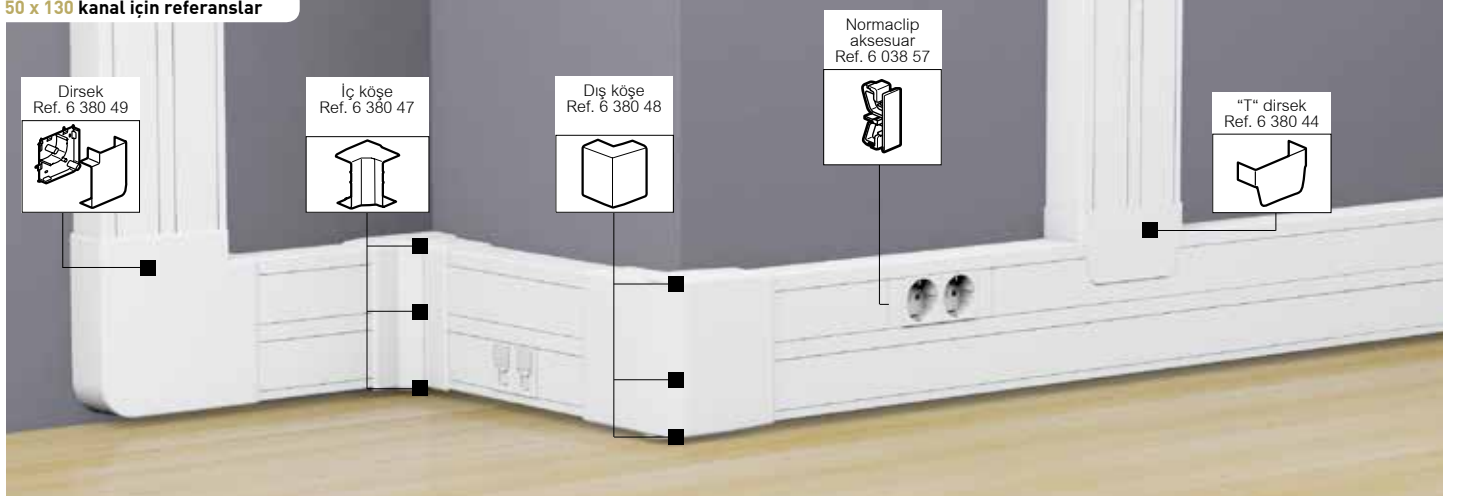

DLP-S kaidesiz montaj 50 x 130

45 mm kapak

YENİ

50 x 130 kanal için referanslar

Seçim tablosu (s. 10)

Amb.	Ref.	50 x 130 mm kaidesiz montaj
12	6 380 40	2 bölmeli kanal İçerik: - 1 gövde - 2 kapak 45 mm Uzunluk 2 m Sistem Armada mekanizmaların tamamının kaidesiz olarak montajına olanak sağlar. Kendinden bölümlenme perdesi ile temin edilir.
10	6 380 46	Kanal birleştirme parçası 2 gövdenin birleştirilmesine olanak sağlar
10	6 380 00	Kapak birleştirme parçası Genişlik 45 mm 2 kapağın birleştirilmesine olanak sağlar
8	6 380 47	Köşeler İç köşe
12	6 380 48	Dış köşe
8	6 380 49	90° Dirsek
10	6 380 45	Sonlandırma kapağı Sonlandırma kapağı
5	6 380 44	"T" dirsek 50 x 130 mm kesintideki kanala geçiş sağlar
20	6 038 57	Normaclip sabitleme aksesuarı Sistem Armada mekanizmaların kaymasını önler ve kanal üzerine güçlü bir şekilde sabitler. 2 adet Normaclip aksesuarından oluşan 10 paket şeklinde temin edilir.

Amb.	Ref.	Kaidesiz montaj için DLP prizler*	
	Beyaz Kırmızı	45 mm kapaklı kanallar üzerine kaidesiz olarak monte edilen, yan taraftan kablolamalı prizler	
10	0 776 01	0 776 11	Alman standardı vida bağlantılı DLP prizler 2P+T (2 modül)
10	0 776 02	0 776 12	2 x 2P+T (4 modül)
10	0 776 03	0 776 13	3 x 2P+T (6 modül)
5	0 776 04	0 776 14	4 x 2P+T (8 modül)
	UPS		Fransız standardı vida bağlantılı DLP prizler
10	6 744 27		2 x 2P+T (4 modül)
10	6 744 29		3 x 2P+T (6 modül)
			Rj 45 data prizleri**
			ISO 11801 ed.2.0, EN 50173-1 ve EIA/TIA 568 standartlarına uygun, aletsiz sonlandırma olanağı sunan data prizleri. UTP ve FTP data prizleri 35 mm derinliğindeki kaidelere, STP data prizleri 50 mm derinliğindeki kaidelere monte edilebilir.
10	0 765 61		Cat. 6 UTP UTP - 8 kontak, 1 modül
10	0 765 64		UTP - 8 kontak, 2 modül
10	0 765 51		Cat. 5e UTP UTP - 8 kontak, 1 modül
10	0 765 54		UTP - 8 kontak, 2 modül

* Diğer Sistem Armada prizler için lütfen Legrand satış ofisimize danışınız.

** Diğer Sistem Armada data prizleri için lütfen Legrand satış ofisimize danışınız.