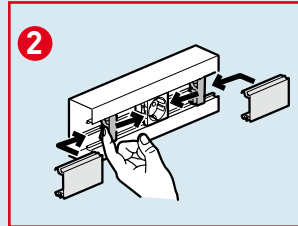

Normaclip
aksesuarının
sabitlenmesi