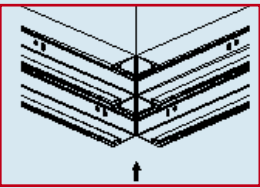

DLP-S kablo kanalları için montaj

■ Montaj örneği

İç köşe

Dış köşe

90° Dirsek

1. İki kablo kanalı kesiti arasına dirseğin tabanı yerleştirilir.
2. Dirseğin kapağı, tabana kliplenerek monte edilir. Açının korunması bakımından, duvar ve kablo kanalı arasında minimum mesafe olmasına dikkat edilmelidir.