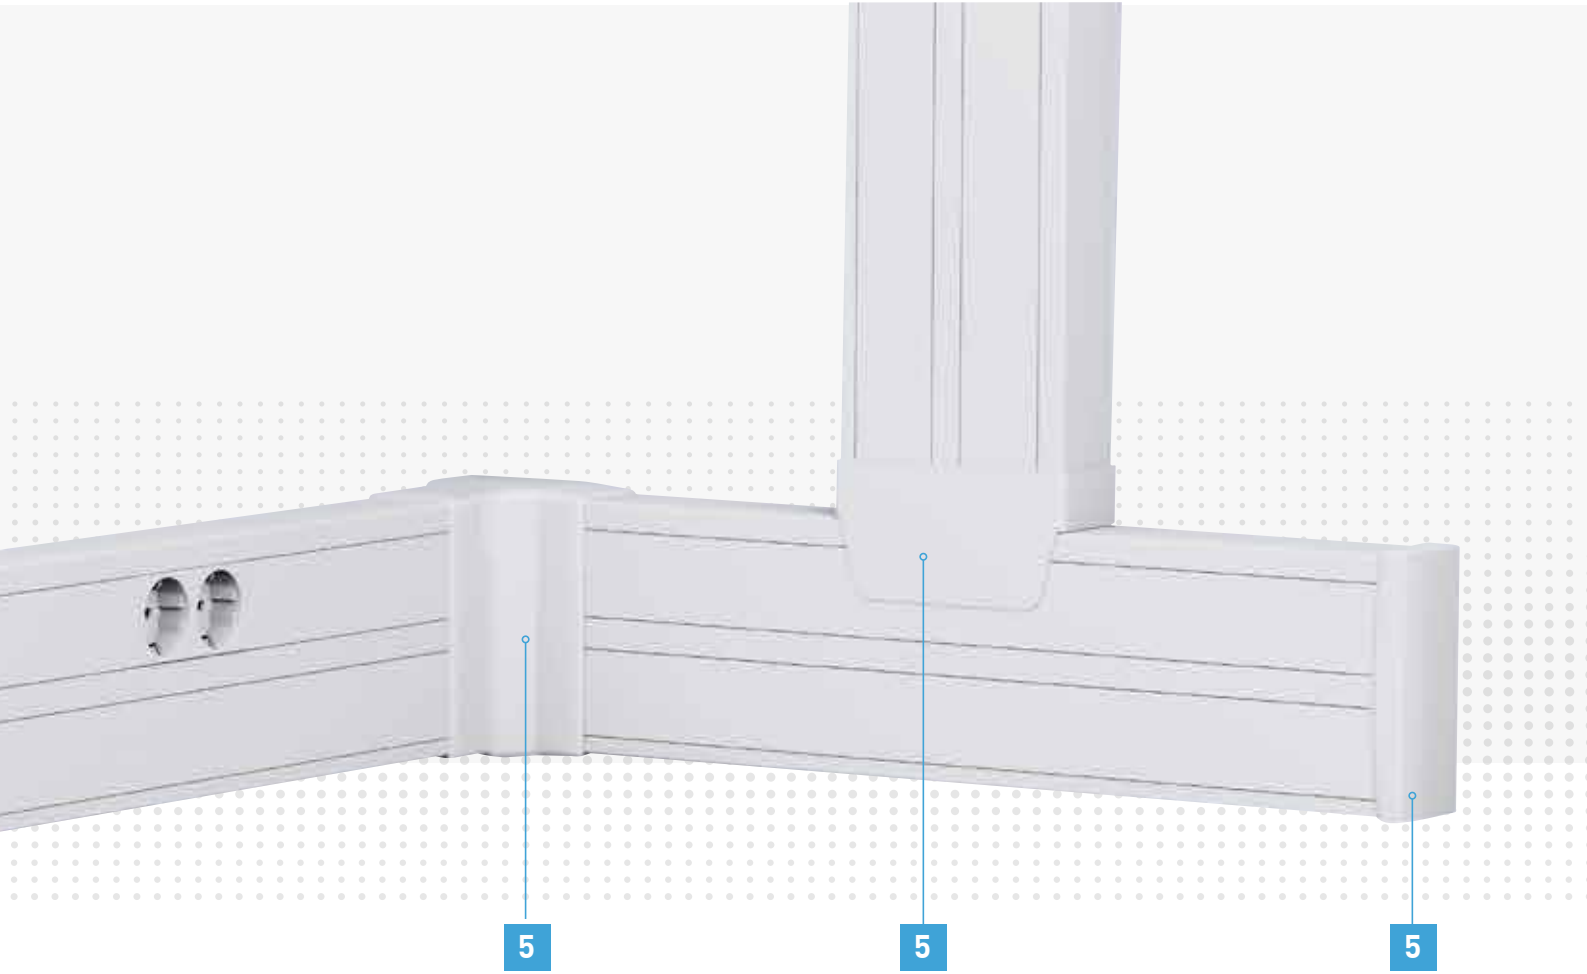

- Sistem Armada mekanizmalarının kaidesiz, hızlı ve kolay montajı ile zamandan tasarruf
- Film korumalı, kolay kesilebilen, sağlam kesitler
- Kolay montaj imkanı sunan kapaklar
- Mekanizmaların kanal üzerine mükemmel şekilde klipslenmesi ile güvenli ve estetik görünüm

4) Kapak ve mekanizmaların uyumu ile estetik görünüm