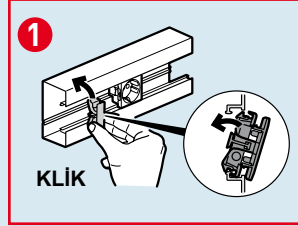

T dirsek aksesuarı, yatay konumda, her boyutta DLP-S kablo kanalı ile kullanılabilir.

Normaclip sabitleme aksesuarı

Normaclip ref. 603 857

- Normaclip aksesuarı:
- Hızlı ve kolay montaj imkanı sağlar
 - Mekanizmaların kanal üzerinde kaymasını önler
 - Mekanizmaları güçlü bir şekilde sabitler
 - IP 40

- Estetik görünüm sağlar
- Tüm mekanizmalar ile uyumludur:
2P+T prizler ve RJ45 data prizleri

Montaj

- A= Normaclip aksesuarının yerleştirilmesi
B= Normaclip aksesuarının sabitlenmesi
C= Normaclip aksesuarının kilitlemesi