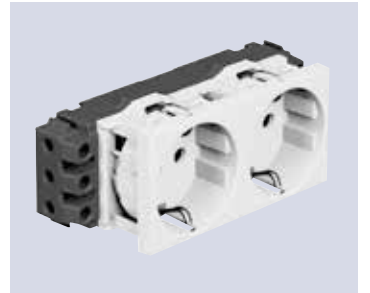

Sonlandırma
kapağı

İç köşeler

Dış köşeler

Sistem Armada
mekanizmalar

Kapak ve kanal birleştirme
parçaları

"T" dirsek

Dirsek

Normaclip
sabitleme
aksesuarı

DLP-S: 50x100 kaideli montaj en çok ihtiyaç duyulan çözüm

1) Dikdörtgen formda sağlam kesitler

2) Kolay montaj imkanı sunan kapaklar

3) Kapak ile uyumlu mekanizmalar

- Film korumalı, kolay kesilebilen sağlam kesitler
- Kolay montaj imkanı sunan kapaklar
- 45 mm mekanizmalar ile uyumlu
- 2, 4, 6 modül kaideler