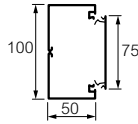

Amb. Ref. Kaideler

10	6 380 02	Klipslenebilir ve yan yana monte edilebilir Sistem Armada kaideler, çerçeve ile birlikte temin edilir. 75 mm genişliğindeki kapak için uygundur 2 modül
5	6 380 03	4 modül
5	6 380 04	6 modül

Köşeler

20	6 380 11	İç köşe
20	6 380 12	Dış köşe
16	6 380 13	90° Dirsek

Sonlandırma kapağı

10	6 380 35	Sonlandırma kapağı

“T” dirsek

5	6 380 34	50 x 100 mm kesintideki kanala geçiş sağlar